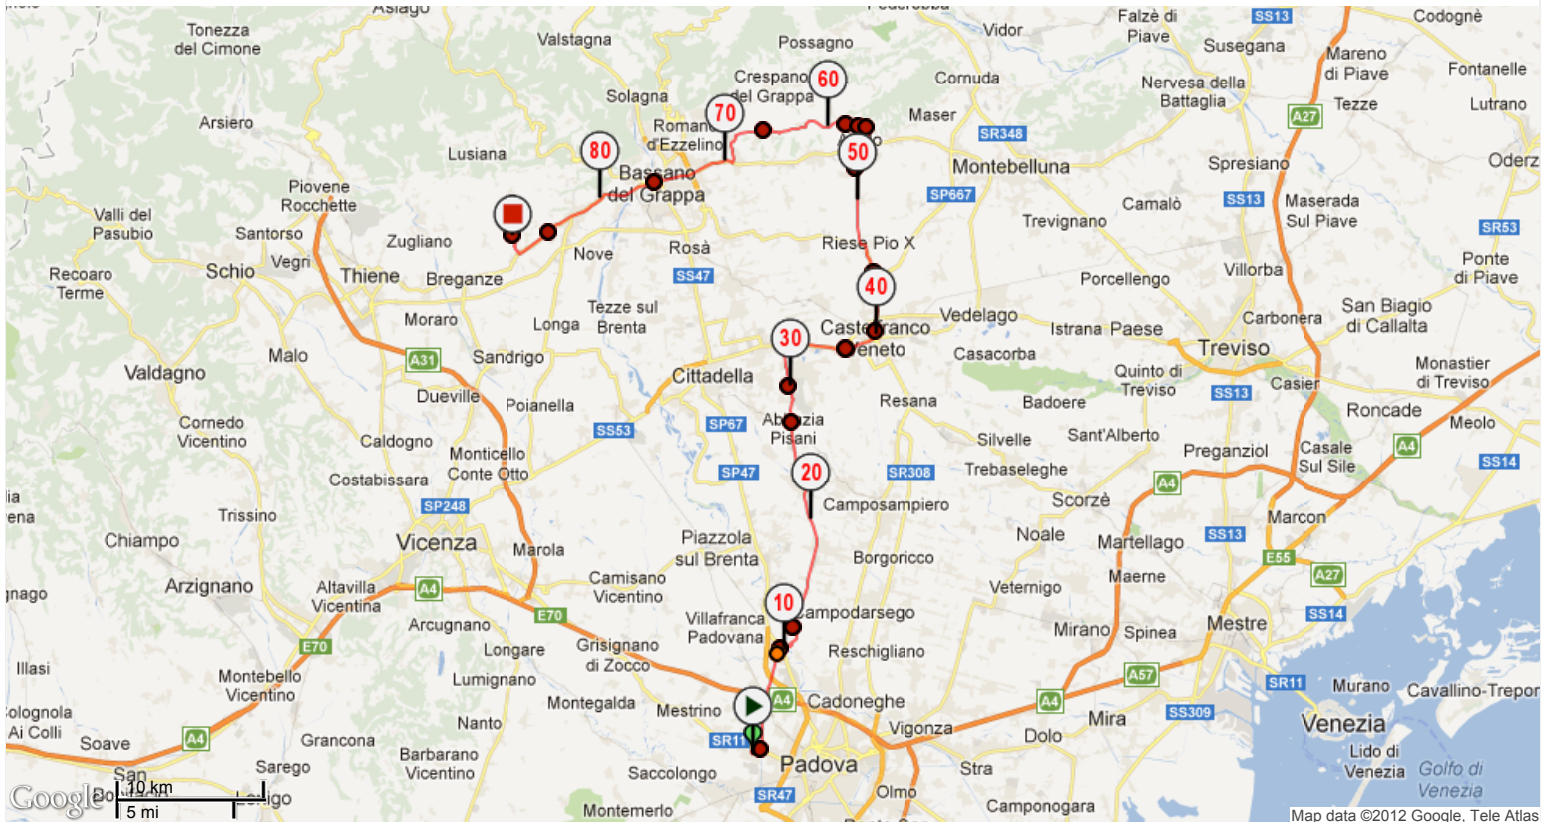

Il diritto di riproduzione è riservato unicamente ad un utilizzo personale e privato (no uso commerciale).

Sarmeola-Asolo-Bassano-Mure

Ciclismo su strada, 88.447 (km) : Sarmeola -> Molvena

PIOTVE01

(0 votes; 0), 0 commentaire(s)

Informations générales

Città di partenza	Sarmeola
Città di arrivo	Molvena
88.447 km	Altitudine min. 13
	Altitudine mas. 217
	Dislivello positivo 378
	Dislivello negativo -253
Attività	Ciclismo su strada
Difficoltà	Bassa
Tipo di suolo	Strada
Tipo di Percorso	Ufficiale
Waymarks	No
Percorso testato dall'autore	No
Dernière mise à jour	22/05/2012
ID del percorso	1673587

Notes de l'auteur

21° del Gasp gita a Mure da Don Marino

Parole-chiave Mure

Miei annotazioni

...

SARMEOLA

[Sarmeola-Asolo-Bassano-Mure]

MOLVENA